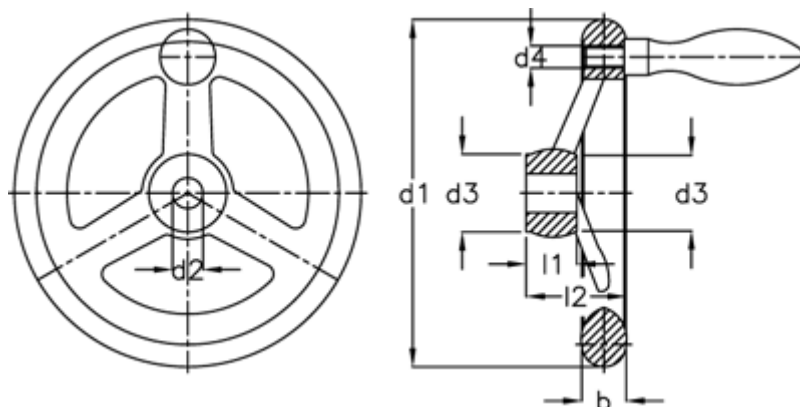

Varenummer: 20309354
Beskrivelse: E+G Håndhjul
DIN 950-GG-400-K32-D

Mål

Antal eger = 5
b = 32
d1 = 400
d2 H7 = 32
d3 = 65
d4 = M 12
Håndtag Ø = 32
l1 = 38

l2 = 63